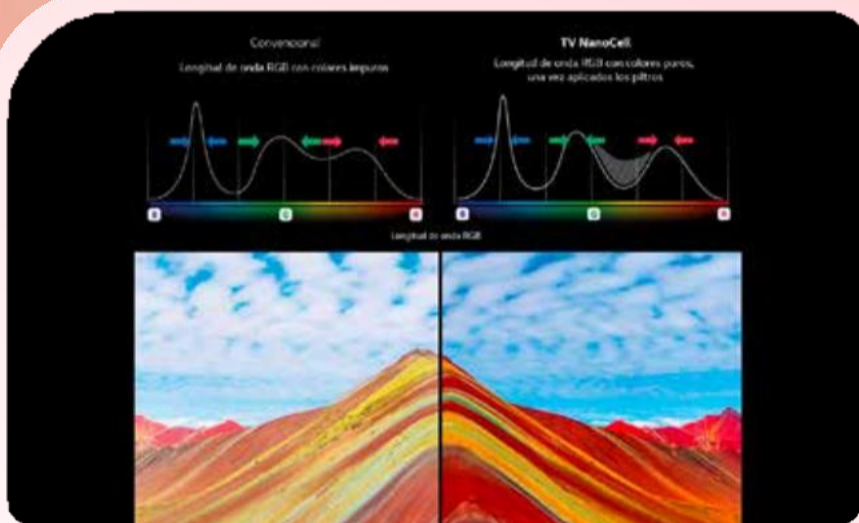

Precio regular: s/ 649

Nuevo modelo

Modelo: 27UP550N-W
Monitor IPS de 27" UHD 4K
con USB Type-C

OFERTA: 1,369

Precio regular: s/ 4,799

Conoce nuestra tecnología

NANOCELL

Los TV NANOCELL cuentan con colores más puros y grandes mejoras de imagen y sonido a través inteligencia artificial.

QLED

Es la máxima evolución de los TV LED, ya que cuenta con 2 litros de color para una imagen más cercanas a la realidad.

OLED

Es el top en la evolución de TV ya que brinda colores perfectos y un negro absoluto, generando una imagen nunca antes vista.

MAGIC REMOTE

- Búsqueda por voz.
- Puntero direccional (tipo mouse).
- AI Inteligencia Artificial.
- Acceso directo a APPs.

Conoce nuestra tecnología

WebOS 23

El sistema operativo WebOS 23 trae una interfaz gráfica renovada y simplificada, además del Menú rápido.