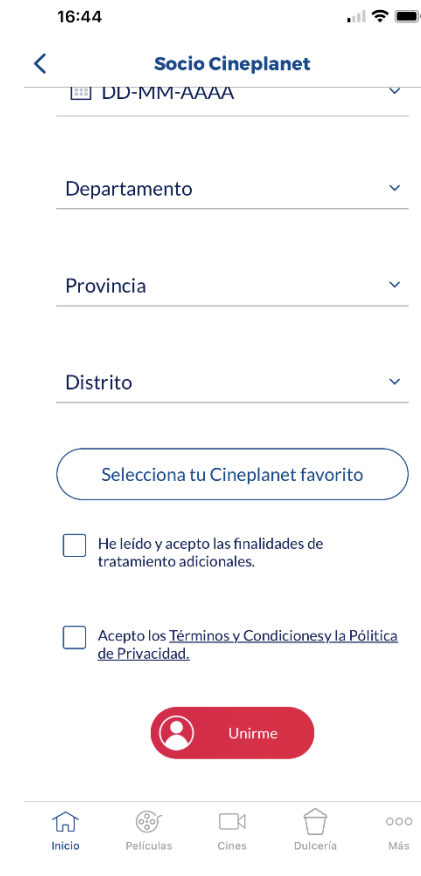

!Hola SOCIO!

Pasos para afiliarse por web o app

1 Ingresa a la app o web:
www.Cineplanet.com.pe
 Selecciona la opción únete.

2 Ingresa los datos y acepta los términos y condiciones.

3 Selecciona opción Unirme.

Pasos para afiliarse por web o app

¡Importante!

Únete
Completa tus datos y accede a nuestro universo de beneficios

Nombre MARIA	Apellido Paterno ROSAS
Apellido Materno FLORES	Correo electrónico mrosas@hotmail.com
Contraseña ••••••••	Confirmar contraseña ••••••••
Tipo de documento DNI	Nº de documento 74699533
Fecha de Nacimiento 23/04/1997 (DD/MM/AAAA)	Género <input type="radio"/> Hombre <input checked="" type="radio"/> Mujer
Departamento Arequipa	Provincia
Distrito Arequipa	Tu Cineplanet favorito CP Santa Clara Qhatu Plaza
<small>Campo Opcional</small>	

Acepto los [Términos y Condiciones](#)

Registrar correctamente el correo

Pasos para afiliarse

- 5 Inmediatamente llegará un correo con un link de activación.

Únete
Completa tus datos y accede a nuestro universo de beneficios