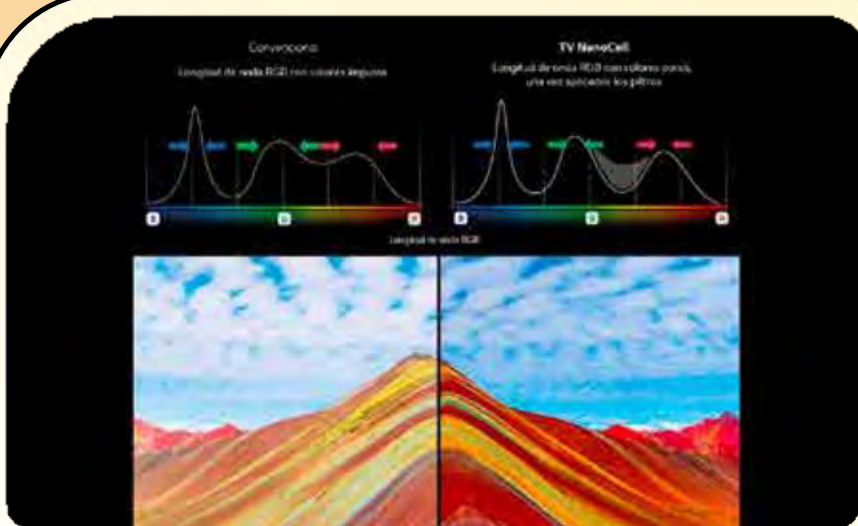

## OLED

Es el top en la evolución de TV ya que brinda colores perfectos y un negro absoluto, generando una imagen nunca antes vista.

## QNED

Es la máxima evolución de los TV LED, ya que cuenta con 2 filtros de color para una imagen más cercanas a la realidad.