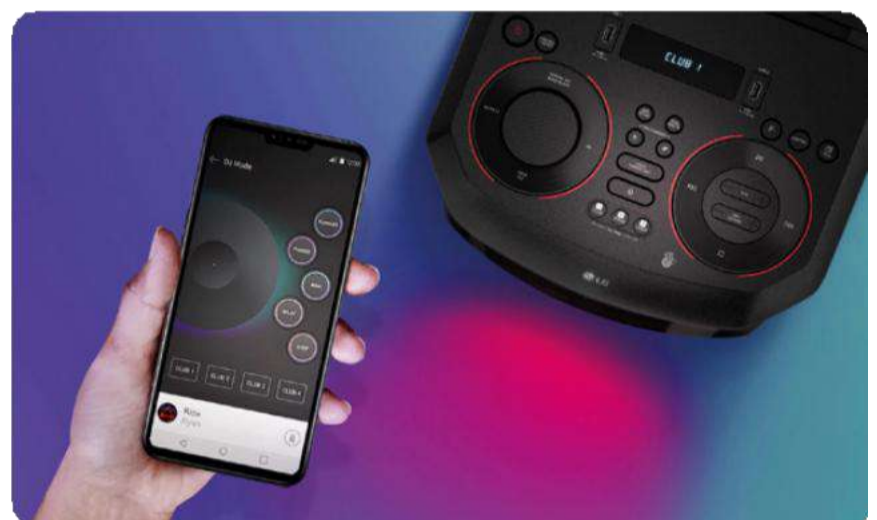

## MAGIC REMOTE

- Búsqueda por voz.
- Puntero direccional (tipo mouse).
- AI Inteligencia Artificial.
- Acceso directo a APPs.

(\*) Vigencia del 07 de marzo al 04 de abril del 2025 y/o hasta agotar stock. Stock: 04 unidades por modelo de producto. El descuento puede variar por cada producto. El precio incluido el descuento se detalla al costado de cada producto. Descuento no acumulable con otras promociones, cupones y/o descuentos. Envíos a nivel nacional. Envío gratuito disponible solo para nuestras zonas de cobertura. Aplican entregas de lunes a sábados. En caso de que se presenten manifestaciones u otros eventos que dificulten la entrega de los productos, LG no se hace responsable por la demora en la entrega. Entendemos que estos eventos están fuera de nuestro control y haremos todo lo posible para minimizar cualquier impacto en la entrega de sus productos. Revisa nuestra cobertura de entrega en <https://www.lg.com/pe/cobertura-de-entrega>. El pago en cuotas varía por producto y las cuotas sin intereses solo se aplican si se realiza la compra con tarjeta de crédito BBVA, Diners Club, Interbank o BCP Visa. Para mayor información respecto a los términos y condiciones de entrega visita <https://www.lg.com/pe/shop/obs-terms-conditions-pe>. Los beneficios otorgados así como los términos y condiciones para la venta de productos y prestaciones de servicios establecidos en la web <https://www.lg.com/pe/> están sujetos a variación por parte de LG sin reserva ni limitación alguna. Para mayor información respecto a los términos y condiciones de la promoción visita <https://www.lg.com/pe/promociones-d2b2c-marzo-25/>

## WebOS 24

El sistema operativo WebOS 24 trae una interfaz gráfica renovada y simplificada, además del Menú rápido.