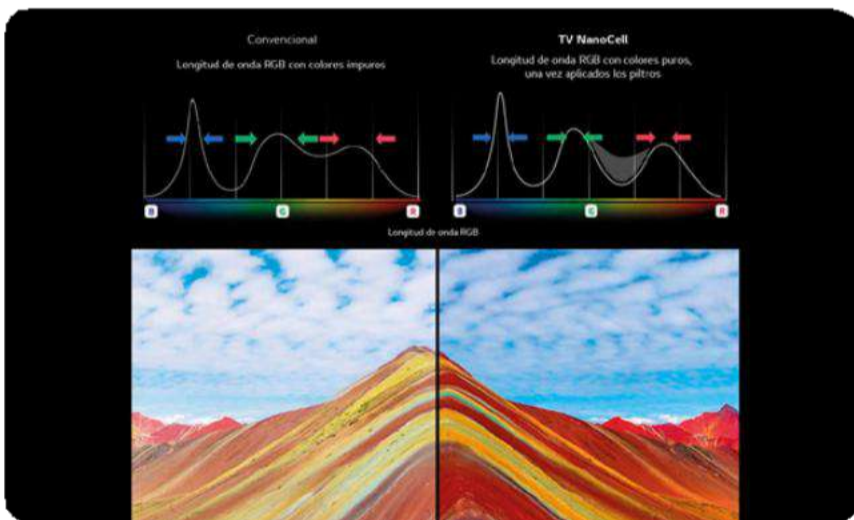

## OLED

Es el top en la evolución de TV ya que brinda colores perfectos y un negro absoluto, generando una imagen nunca antes vista.

## QNED

Es la máxima evolución de los TV LED, ya que cuenta con 2 filtros de color para una imagen más cercanas a la realidad.