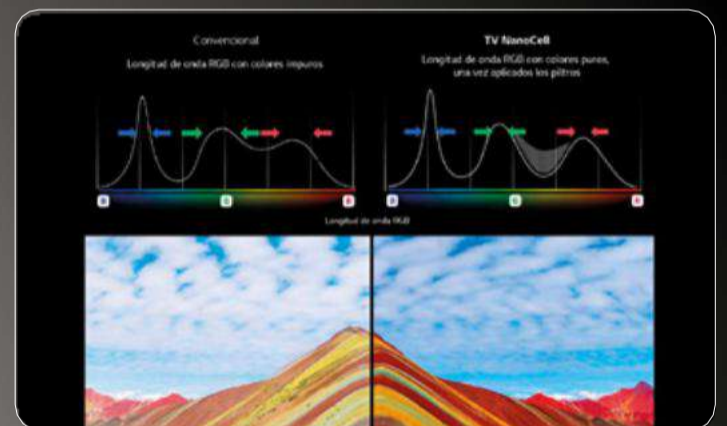

NANOCELL

Los TV NANOCELL cuentan con colores más puros y grandes mejoras de imagen y sonido a través inteligencia artificial.